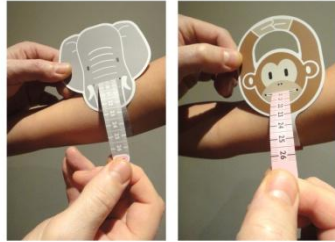

Philips Cinema 21:9 Gold Series Smart LED TV^{vii}

Diseñada específicamente para disfrutar del cine, sin bandas negras, este televisor tiene una espectacular calidad de imagen e incorpora Ambilight por los dos lados.

Trunky & Monkey

Estas cintas de medida de brazo agradables para los niños ayudan a detectar la malnutrición en niños menores de 5 años en áreas deprimidas. Trunky y Monkey son parte de la iniciativa "Fight Malnutrition" de Philips Philanthropy by Design [Descubre más](#)

Philips PicoPix Fun Projector^{viii}

Diseñado por Sagemcom, este pequeño proyector portátil tiene un aspecto divertido. Se puede transportar en la muñeca gracias a su cordón. La entrada de datos y la alimentación eléctrica se transmite a través de su cable USB. [Descubre más](#)

Pico proyector multimedia Philips PicoPix^{ix}

Diseñado por Sagemcom, este proyector multimedia posee una gran calidad de proyección, en un diseño ultra compacto. Su uso es completamente intuitivo.

Philips Sparq

Este sistema de ultrasonido simplifica al máximo el visionado e interpretación de imágenes de ultrasonido en el punto de cuidado. Su diseño ergonómico y su dinámica interfaz de usuario permiten la eficiencia y facilitan la realización de exámenes. [Descubre más](#)

Philips LivingColors Bloom

El diseño del producto es orgánico y reducido dando el protagonismo a su luz LED multicolor. Puede ser situado prácticamente en cualquier lugar de la habitación.